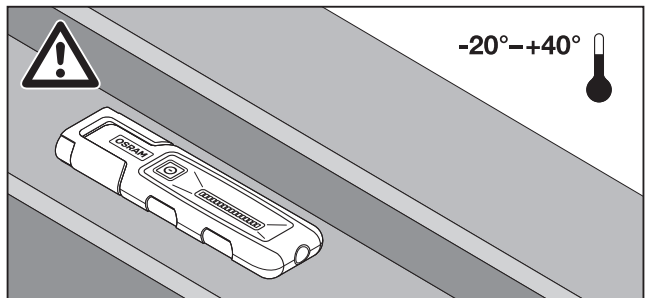

LEDinspect® BASIC  
PROFESSIONAL 180

**OSRAM**

Ⓔ The product is operable in below conditions. Ⓔ Das Produkt ist unter den untenstehenden Bedingungen betriebsbereit. Ⓔ Le produit est utilisable dans les conditions ci-dessous. Ⓔ Il prodotto può essere impiegato nelle seguenti condizioni. Ⓔ El producto es operable en las siguientes condiciones. Ⓔ O produto pode funcionar perante as condições ilustradas em baixo. Ⓔ Το προϊόν λειτουργεί στην παρακάτω κατάσταση. Ⓔ Het product kan in onderstaande omstandigheden functioneren. Ⓔ Produkten kan användas under nedanstående driftförhållanden. Ⓔ Tuotetta voidaan käyttää alla olevissa oloissa. Ⓔ Produktet kan brukes i minusgrader. Ⓔ Produktet kan anvendes under nedestående betingelser. Ⓔ Výrobek funguje za následujících podmínek. Ⓔ Изделие разрешается использовать в приведенных ниже условиях. Ⓔ Бул өнімді төмендегі жағдайларда қолдануға болады. Ⓔ A termék az alábbi körülmények között működésképes. Ⓔ Ponížej podano warunki pracy produktu. Ⓔ Produkt funguje za nasledujúcich podmienok. Ⓔ Izdelek je funkcionalen v spodnji stanju. Ⓔ Ürün aşağıdaki koşullarda çalıştırılabilir. Ⓔ Proizvod se može koristiti u dolje navedenim uvjetima. Ⓔ Produsul poate fi operat în condițiile indicate în continuare. Ⓔ Продуктът може да функционира при посочените по-долу условия. Ⓔ See toode on kasutatav allpool toodud tingimustel. Ⓔ Produktą galima naudoti esant toliau nurodytoms sąlygoms. Ⓔ Produkts ir izmantojams turpmāk norādītajā temperatūrā. Ⓔ Proizvod se može koristiti u dole navedenim uslovima. Ⓔ Пристрій слід використовувати за нижченаведених умов.