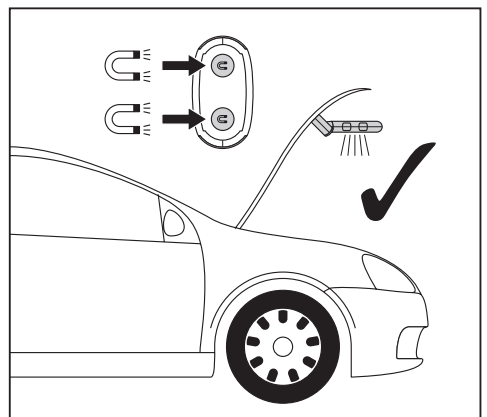

LEDinspect® BASIC  
PROFESSIONAL 180

**OSRAM**

Ⓔ The product is operable in below conditions. Ⓔ Das Produkt ist unter den untenstehenden Bedingungen betriebsbereit. Ⓔ Le produit est utilisable dans les conditions ci-dessous. Ⓔ Il prodotto può essere impiegato nelle seguenti condizioni. Ⓔ El producto es operable en las siguientes condiciones. Ⓔ O produto pode funcionar perante as condições ilustradas em baixo. Ⓔ Το προϊόν λειτουργεί στην παρακάτω κατάσταση. Ⓔ Het product kan in onderstaande omstandigheden functioneren. Ⓔ Produkten kan användas under nedanstående driftförhållanden. Ⓔ Tuotetta voidaan käyttää alla olevissa oloissa. Ⓔ Produktet kan brukes i minusgrader. Ⓔ Produktet kan anvendes under nedestående betingelser. Ⓔ Výrobek funguje za následujících podmínek. Ⓔ Изделие разрешается использовать в приведенных ниже условиях. Ⓔ Бул өнімді төмендегі жағдайларда қолдануға болады. Ⓔ A termék az alábbi körülmények között működésképes. Ⓔ Ponížej podano warunki pracy produktu. Ⓔ Produkt funguje za nasledujúcich podmienok. Ⓔ Izdelek je funkcionalen v spodnji stanju. Ⓔ Ürün aşağıdaki koşullarda çalıştırılabilir. Ⓔ Proizvod se može koristiti u dolje navedenim uvjetima. Ⓔ Produsul poate fi operat în condițiile indicate în continuare. Ⓔ Продуктът може да функционира при посочените по-долу условия. Ⓔ See toode on kasutatav allpool toodud tingimustel. Ⓔ Produktą galima naudoti esant toliau nurodytoms sąlygoms. Ⓔ Produkts ir izmantojams turpmāk norādītajā temperatūrā. Ⓔ Proizvod se može koristiti u dole navedenim uslovima. Ⓔ Пристрій слід використовувати за нижченаведених умов.