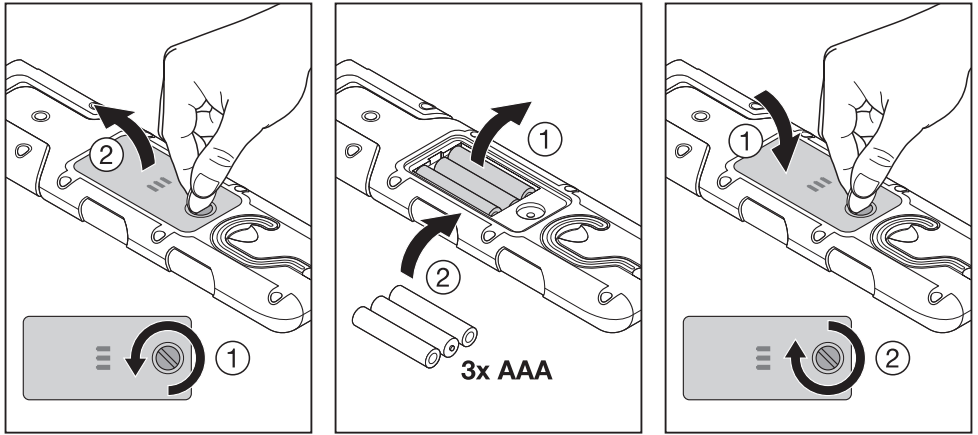

LEDinspect® BASIC  
PROFESSIONAL 180

**OSRAM**

Ⓔ The product is operable in below conditions. Ⓔ Das Produkt ist unter den untenstehenden Bedingungen betriebsbereit. Ⓔ Le produit est utilisable dans les conditions ci-dessous. Ⓔ Il prodotto può essere impiegato nelle seguenti condizioni. Ⓔ El producto es operable en las siguientes condiciones. Ⓔ O produto pode funcionar perante as condições ilustradas em baixo. Ⓔ Το προϊόν λειτουργεί στην παρακάτω κατάσταση. Ⓔ Het product kan in onderstaande omstandigheden functioneren. Ⓔ Produkten kan användas under nedanstående driftförhållanden. Ⓔ Tuotetta voidaan käyttää alla olevissa oloissa. Ⓔ Produktet kan brukes i minusgrader. Ⓔ Produktet kan anvendes under nedestående betingelser. Ⓔ Výrobek funguje za následujících podmínek. Ⓔ Изделие разрешается использовать в приведенных ниже условиях. Ⓔ Бул өнімді төмендегі жағдайларда қолдануға болады. Ⓔ A termék az alábbi körülmények között működésképes. Ⓔ Ponížej podano warunki pracy produktu. Ⓔ Produkt funguje za nasledujúcich podmienok. Ⓔ Izdelek je funkcionalen v spodnji stanju. Ⓔ Ürün aşağıdaki koşullarda çalıştırılabilir. Ⓔ Proizvod se može koristiti u dolje navedenim uvjetima. Ⓔ Produsul poate fi operat în condițiile indicate în continuare. Ⓔ Продуктът може да функционира при посочените по-долу условия. Ⓔ See toode on kasutatav allpool toodud tingimustel. Ⓔ Produktą galima naudoti esant toliau nurodytoms sąlygoms. Ⓔ Produkts ir izmantojams turpmāk norādītajā temperatūrā. Ⓔ Proizvod se može koristiti u dole navedenim uslovima. Ⓔ Пристрій слід використовувати за нижченаведених умов.