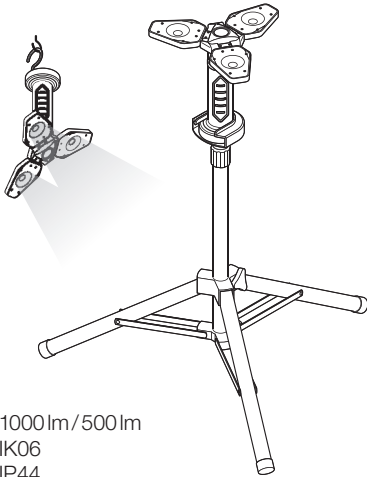

OSRAM LEDinspect® BASIC  
MINI COMPACT 80

- 80lm/30lm/40lm
- IK06
- IP44

OSRAM LEDinspect® PRO  
FLOODER SPACESHIP 2000

- 1000lm/500lm/500lm
- IK06
- IP44

OSRAM LEDinspect® PRO  
FLOODER HELICOPTER 1000

- 1000lm/500lm
- IK06
- IP44