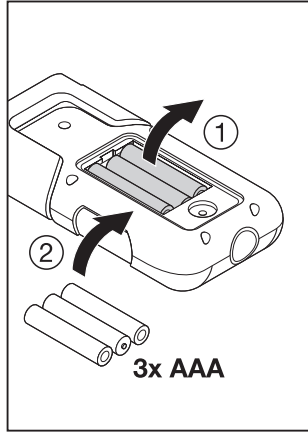

Ⓔ The product is operable in below conditions. Ⓕ Das Produkt ist unter den untenstehenden Bedingungen betriebsbereit. Ⓖ Le produit est utilisable dans les conditions ci-dessous. Ⓗ Il prodotto può essere impiegato nelle seguenti condizioni. Ⓖ El producto es operable en las siguientes condiciones. Ⓖ O produto pode funcionar perante as condições ilustradas em baixo. Ⓖ Το προϊόν λειτουργεί στην παρακάτω κατάσταση. Ⓖ Het product kan in onderstaande omstandigheden functioneren. Ⓖ Produkten kan användas under nedanstående driftförhållanden. Ⓖ Tuotetta voidaan käyttää alla olevissa oloissa. Ⓖ Produktet kan brukes i minusgrader. Ⓖ Produktet kan anvendes under nedestående betingelser. Ⓖ Výrobek funguje za následujících podmínek. Ⓖ Изделие разрешается использовать в приведенных ниже условиях. Ⓖ Бул өнімді төмендегі жағдайларда қолдануға болады. Ⓖ A termék az alábbi körülmények között működésképes. Ⓖ Ponížej podano warunki pracy produktu. Ⓖ Produkt funguje za nasledujúcich podmienok. Ⓖ Izdelek je funkcionalen v spodnji stanju. Ⓖ Ürün aşağıdaki koşullarda çalıştırılabilir. Ⓖ Proizvod se može koristiti u dolje navedenim uvjetima. Ⓖ Produsul poate fi operat în condițiile indicate în continuare. Ⓖ Продуктът може да функционира при посочените по-долу условия. Ⓖ See toode on kasutatav allpool toodud tingimustel. Ⓖ Produktą galima naudoti esant toliau nurodytoms sąlygoms. Ⓖ Produkts ir izmantojams turpmāk norādītajā temperatūrā. Ⓖ Proizvod se može koristiti u dole navedenim uslovima. Ⓖ Пристрій слід використовувати за нижченаведених умов.