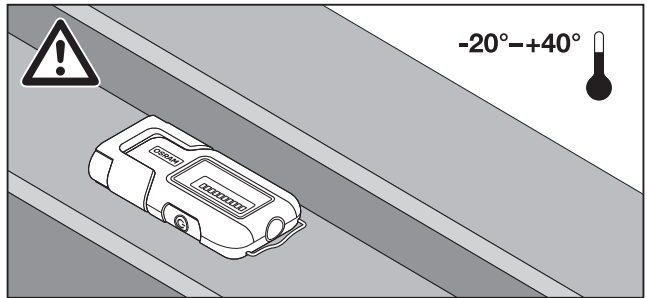

# LEDinspect® BASIC MINI COMPACT 80

**OSRAM**

Ⓔ The product is operable in below conditions. Ⓕ Das Produkt ist unter den untenstehenden Bedingungen betriebsbereit. Ⓖ Le produit est utilisable dans les conditions ci-dessous. Ⓗ Il prodotto può essere impiegato nelle seguenti condizioni. Ⓖ El producto es operable en las siguientes condiciones. Ⓖ O produto pode funcionar perante as condições ilustradas em baixo. Ⓖ Το προϊόν λειτουργεί στην παρακάτω κατάσταση. Ⓖ Het product kan in onderstaande omstandigheden functioneren. Ⓖ Produkten kan användas under nedanstående driftförhållanden. Ⓖ Tuotetta voidaan käyttää alla olevissa oloissa. Ⓖ Produktet kan brukes i minusgrader. Ⓖ Produktet kan anvendes under nedestående betingelser. Ⓖ Výrobek funguje za následujících podmínek. Ⓖ Изделие разрешается использовать в приведенных ниже условиях. Ⓖ Бул өнімді төмендегі жағдайларда қолдануға болады. Ⓖ A termék az alábbi körülmények között működésképes. Ⓖ Ponížej podano warunki pracy produktu. Ⓖ Produkt funguje za nasledujúcich podmienok. Ⓖ Izdelek je funkcionalen v spodnji stanju. Ⓖ Ürün aşağıdaki koşullarda çalıştırılabilir. Ⓖ Proizvod se može koristiti u dolje navedenim uvjetima. Ⓖ Produsul poate fi operat în condițiile indicate în continuare. Ⓖ Продуктът може да функционира при посочените по-долу условия. Ⓖ See toode on kasutatav allpool toodud tingimustel. Ⓖ Produktą galima naudoti esant toliau nurodytoms sąlygoms. Ⓖ Produkts ir izmantojams turpmāk norādītajā temperatūrā. Ⓖ Proizvod se može koristiti u dole navedenim uslovima. Ⓖ Пристрій слід використовувати за нижченаведених умов.