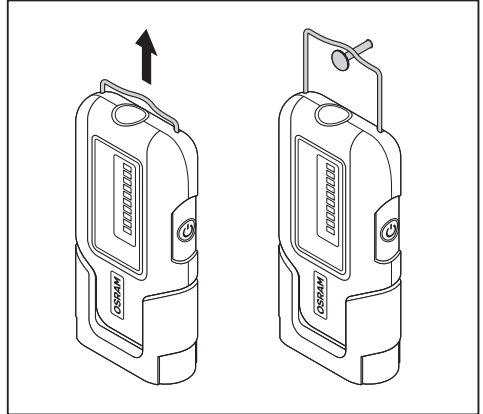

# LEDinspect® BASIC MINI COMPACT 80

**OSRAM**

Ⓔ The product is operable in below conditions. Ⓕ Das Produkt ist unter den untenstehenden Bedingungen betriebsbereit. Ⓖ Le produit est utilisable dans les conditions ci-dessous. Ⓗ Il prodotto può essere impiegato nelle seguenti condizioni. Ⓖ El producto es operable en las siguientes condiciones. Ⓖ O produto pode funcionar perante as condições ilustradas em baixo. Ⓖ Το προϊόν λειτουργεί στην παρακάτω κατάσταση. Ⓖ Het product kan in onderstaande omstandigheden functioneren. Ⓖ Produkten kan användas under nedanstående driftförhållanden. Ⓖ Tuotetta voidaan käyttää alla olevissa oloissa. Ⓖ Produktet kan brukes i minusgrader. Ⓖ Produktet kan anvendes under nedestående betingelser. Ⓖ Výrobek funguje za následujících podmínek. Ⓖ Изделие разрешается использовать в приведенных ниже условиях. Ⓖ Бул өнімді төмендегі жағдайларда қолдануға болады. Ⓖ A termék az alábbi körülmények között működésképes. Ⓖ Ponížej podano warunki pracy produktu. Ⓖ Produkt funguje za nasledujúcich podmienok. Ⓖ Izdelek je funkcionalen v spodnji stanju. Ⓖ Ürün aşağıdaki koşullarda çalıştırılabilir. Ⓖ Proizvod se može koristiti u dolje navedenim uvjetima. Ⓖ Produsul poate fi operat în condițiile indicate în continuare. Ⓖ Продуктът може да функционира при посочените по-долу условия. Ⓖ See toode on kasutatav allpool toodud tingimustel. Ⓖ Produktą galima naudoti esant toliau nurodytoms sąlygoms. Ⓖ Produkts ir izmantojams turpmāk norādītajā temperatūrā. Ⓖ Proizvod se može koristiti u dole navedenim uslovima. Ⓖ Пристрій слід використовувати за нижченаведених умов.