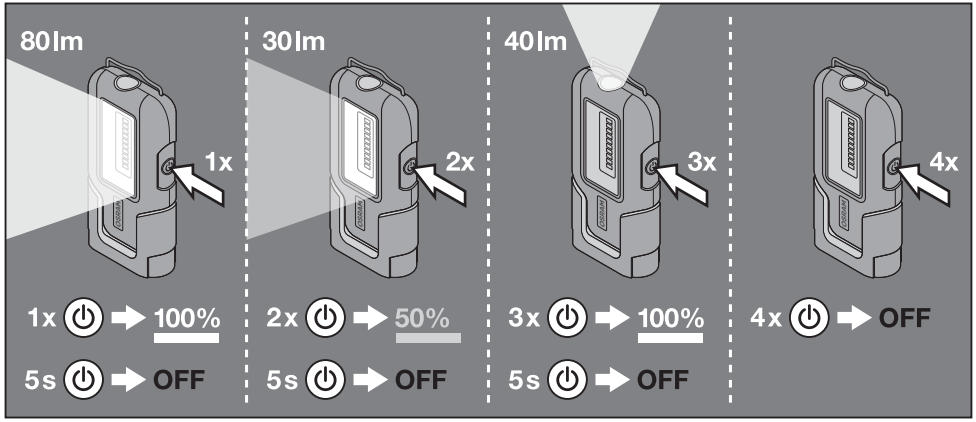

# LEDinspect® BASIC MINI COMPACT 80

**OSRAM**

Ⓔ The product is operable in below conditions. Ⓕ Das Produkt ist unter den untenstehenden Bedingungen betriebsbereit. Ⓖ Le produit est utilisable dans les conditions ci-dessous. Ⓗ Il prodotto può essere impiegato nelle seguenti condizioni. Ⓖ El producto es operable en las siguientes condiciones. Ⓖ O produto pode funcionar perante as condições ilustradas em baixo. Ⓖ Το προϊόν λειτουργεί στην παρακάτω κατάσταση. Ⓖ Het product kan in onderstaande omstandigheden functioneren. Ⓖ Produkten kan användas under nedanstående driftförhållanden. Ⓖ Tuotetta voidaan käyttää alla olevissa oloissa. Ⓖ Produktet kan brukes i minusgrader. Ⓖ Produktet kan anvendes under nedestående betingelser. Ⓖ Výrobek funguje za následujících podmínek. Ⓖ Изделие разрешается использовать в приведенных ниже условиях. Ⓖ Бул өнімді төмендегі жағдайларда қолдануға болады. Ⓖ A termék az alábbi körülmények között működésképes. Ⓖ Ponížej podano warunki pracy produktu. Ⓖ Produkt funguje za nasledujúcich podmienok. Ⓖ Izdelek je funkcionalen v spodnji stanju. Ⓖ Ürün aşağıdaki koşullarda çalıştırılabilir. Ⓖ Proizvod se može koristiti u dolje navedenim uvjetima. Ⓖ Produsul poate fi operat în condițiile indicate în continuare. Ⓖ Продуктът може да функционира при посочените по-долу условия. Ⓖ See toode on kasutatav allpool toodud tingimustel. Ⓖ Produktą galima naudoti esant toliau nurodytoms sąlygoms. Ⓖ Produkts ir izmantojams turpmāk norādītajā temperatūrā. Ⓖ Proizvod se može koristiti u dole navedenim uslovima. Ⓖ Пристрій слід використовувати за нижченаведених умов.