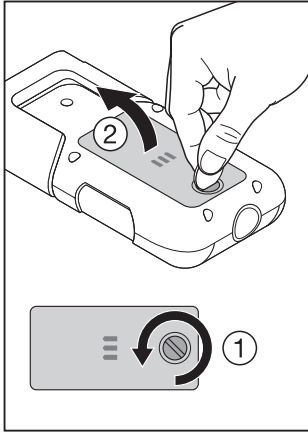

# LEDinspect® BASIC MINI COMPACT 80

**OSRAM**

Ⓔ The product is operable in below conditions. Ⓕ Das Produkt ist unter den untenstehenden Bedingungen betriebsbereit. Ⓖ Le produit est utilisable dans les conditions ci-dessous. Ⓗ Il prodotto può essere impiegato nelle seguenti condizioni. Ⓖ El producto es operable en las siguientes condiciones. Ⓖ O produto pode funcionar perante as condições ilustradas em baixo. Ⓖ Το προϊόν λειτουργεί στην παρακάτω κατάσταση. Ⓖ Het product kan in onderstaande omstandigheden functioneren. Ⓖ Produkten kan användas under nedanstående driftförhållanden. Ⓖ Tuotetta voidaan käyttää alla olevissa oloissa. Ⓖ Produktet kan brukes i minusgrader. Ⓖ Produktet kan anvendes under nedestående betingelser. Ⓖ Výrobek funguje za následujících podmínek. Ⓖ Изделие разрешается использовать в приведенных ниже условиях. Ⓖ Бул өнімді төмендегі жағдайларда қолдануға болады. Ⓖ A termék az alábbi körülmények között működésképes. Ⓖ Ponížej podano warunki pracy produktu. Ⓖ Produkt funguje za nasledujúcich podmienok. Ⓖ Izdelek je funkcionalen v spodnji stanju. Ⓖ Ürün aşağıdaki koşullarda çalıştırılabilir. Ⓖ Proizvod se može koristiti u dolje navedenim uvjetima. Ⓖ Produsul poate fi operat în condițiile indicate în continuare. Ⓖ Продуктът може да функционира при посочените по-долу условия. Ⓖ See toode on kasutatav allpool toodud tingimustel. Ⓖ Produktą galima naudoti esant toliau nurodytoms sąlygoms. Ⓖ Produkts ir izmantojams turpmāk norādītajā temperatūrā. Ⓖ Proizvod se može koristiti u dole navedenim uslovima. Ⓖ Пристрій слід використовувати за нижченаведених умов.