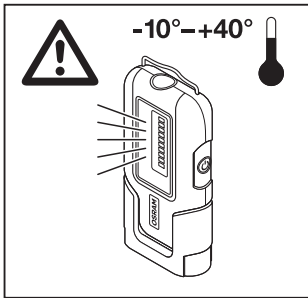

# LEDinspect® BASIC MINI COMPACT 80

**OSRAM**

Ⓔ The product is operable in below conditions. Ⓕ Das Produkt ist unter den untenstehenden Bedingungen betriebsbereit. Ⓖ Le produit est utilisable dans les conditions ci-dessous. Ⓗ Il prodotto può essere impiegato nelle seguenti condizioni. Ⓖ El producto es operable en las siguientes condiciones. Ⓖ O produto pode funcionar perante as condições ilustradas em baixo. Ⓖ Το προϊόν λειτουργεί στην παρακάτω κατάσταση. Ⓖ Het product kan in onderstaande omstandigheden functioneren. Ⓖ Produkten kan användas under nedanstående driftförhållanden. Ⓖ Tuotetta voidaan käyttää alla olevissa oloissa. Ⓖ Produktet kan brukes i minusgrader. Ⓖ Produktet kan anvendes under nedestående betingelser. Ⓖ Výrobek funguje za následujících podmínek. Ⓖ Изделие разрешается использовать в приведенных ниже условиях. Ⓖ Бул өнімді төмендегі жағдайларда қолдануға болады. Ⓖ A termék az alábbi körülmények között működésképes. Ⓖ Ponížej podano warunki pracy produktu. Ⓖ Produkt funguje za nasledujúcich podmienok. Ⓖ Izdelek je funkcionalen v spodnji stanju. Ⓖ Ürün aşağıdaki koşullarda çalıştırılabilir. Ⓖ Proizvod se može koristiti u dolje navedenim uvjetima. Ⓖ Produsul poate fi operat în condițiile indicate în continuare. Ⓖ Продуктът може да функционира при посочените по-долу условия. Ⓖ See toode on kasutatav allpool toodud tingimustel. Ⓖ Produktą galima naudoti esant toliau nurodytoms sąlygoms. Ⓖ Produkts ir izmantojams turpmāk norādītajā temperatūrā. Ⓖ Proizvod se može koristiti u dole navedenim uslovima. Ⓖ Пристрій слід використовувати за нижченаведених умов.