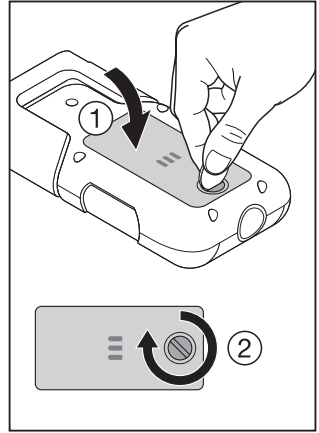

# LEDinspect® BASIC MINI COMPACT 80

**OSRAM**

Ⓔ The product is operable in below conditions. Ⓕ Das Produkt ist unter den untenstehenden Bedingungen betriebsbereit. Ⓖ Le produit est utilisable dans les conditions ci-dessous. Ⓗ Il prodotto può essere impiegato nelle seguenti condizioni. Ⓖ El producto es operable en las siguientes condiciones. Ⓖ O produto pode funcionar perante as condições ilustradas em baixo. Ⓖ Το προϊόν λειτουργεί στην παρακάτω κατάσταση. Ⓖ Het product kan in onderstaande omstandigheden functioneren. Ⓖ Produkten kan användas under nedanstående driftförhållanden. Ⓖ Tuotetta voidaan käyttää alla olevissa oloissa. Ⓖ Produktet kan brukes i minusgrader. Ⓖ Produktet kan anvendes under nedestående betingelser. Ⓖ Výrobek funguje za následujících podmínek. Ⓖ Изделие разрешается использовать в приведенных ниже условиях. Ⓖ Бул өнімді төмендегі жағдайларда қолдануға болады. Ⓖ A termék az alábbi körülmények között működésképes. Ⓖ Ponížej podano warunki pracy produktu. Ⓖ Produkt funguje za nasledujúcich podmienok. Ⓖ Izdelek je funkcionalen v spodnji stanju. Ⓖ Ürün aşağıdaki koşullarda çalıştırılabilir. Ⓖ Proizvod se može koristiti u dolje navedenim uvjetima. Ⓖ Produsul poate fi operat în condițiile indicate în continuare. Ⓖ Продуктът може да функционира при посочените по-долу условия. Ⓖ See toode on kasutatav allpool toodud tingimustel. Ⓖ Produktą galima naudoti esant toliau nurodytoms sąlygoms. Ⓖ Produkts ir izmantojams turpmāk norādītajā temperatūrā. Ⓖ Proizvod se može koristiti u dole navedenim uslovima. Ⓖ Пристрій слід використовувати за нижченаведених умов.