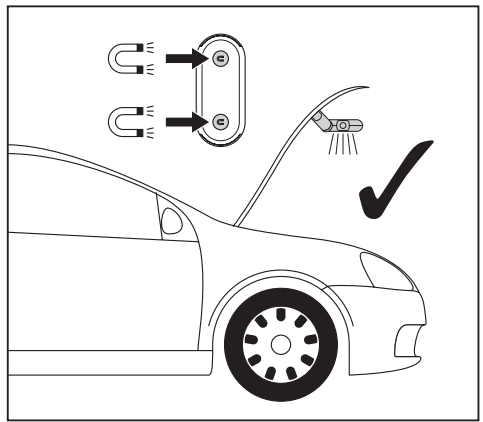

# LEDinspect® BASIC MINI COMPACT 80

**OSRAM**

Ⓔ The product is operable in below conditions. Ⓕ Das Produkt ist unter den untenstehenden Bedingungen betriebsbereit. Ⓖ Le produit est utilisable dans les conditions ci-dessous. Ⓗ Il prodotto può essere impiegato nelle seguenti condizioni. Ⓖ El producto es operable en las siguientes condiciones. Ⓖ O produto pode funcionar perante as condições ilustradas em baixo. Ⓖ Το προϊόν λειτουργεί στην παρακάτω κατάσταση. Ⓖ Het product kan in onderstaande omstandigheden functioneren. Ⓖ Produkten kan användas under nedanstående driftförhållanden. Ⓖ Tuotetta voidaan käyttää alla olevissa oloissa. Ⓖ Produktet kan brukes i minusgrader. Ⓖ Produktet kan anvendes under nedestående betingelser. Ⓖ Výrobek funguje za následujících podmínek. Ⓖ Изделие разрешается использовать в приведенных ниже условиях. Ⓖ Бул өнімді төмендегі жағдайларда қолдануға болады. Ⓖ A termék az alábbi körülmények között működésképes. Ⓖ Ponížej podano warunki pracy produktu. Ⓖ Produkt funguje za nasledujúcich podmienok. Ⓖ Izdelek je funkcionalen v spodnji stanju. Ⓖ Ürün aşağıdaki koşullarda çalıştırılabilir. Ⓖ Proizvod se može koristiti u dolje navedenim uvjetima. Ⓖ Produsul poate fi operat în condițiile indicate în continuare. Ⓖ Продуктът може да функционира при посочените по-долу условия. Ⓖ See toode on kasutatav allpool toodud tingimustel. Ⓖ Produktą galima naudoti esant toliau nurodytoms sąlygoms. Ⓖ Produkts ir izmantojams turpmāk norādītajā temperatūrā. Ⓖ Proizvod se može koristiti u dole navedenim uslovima. Ⓖ Пристрій слід використовувати за нижченаведених умов.